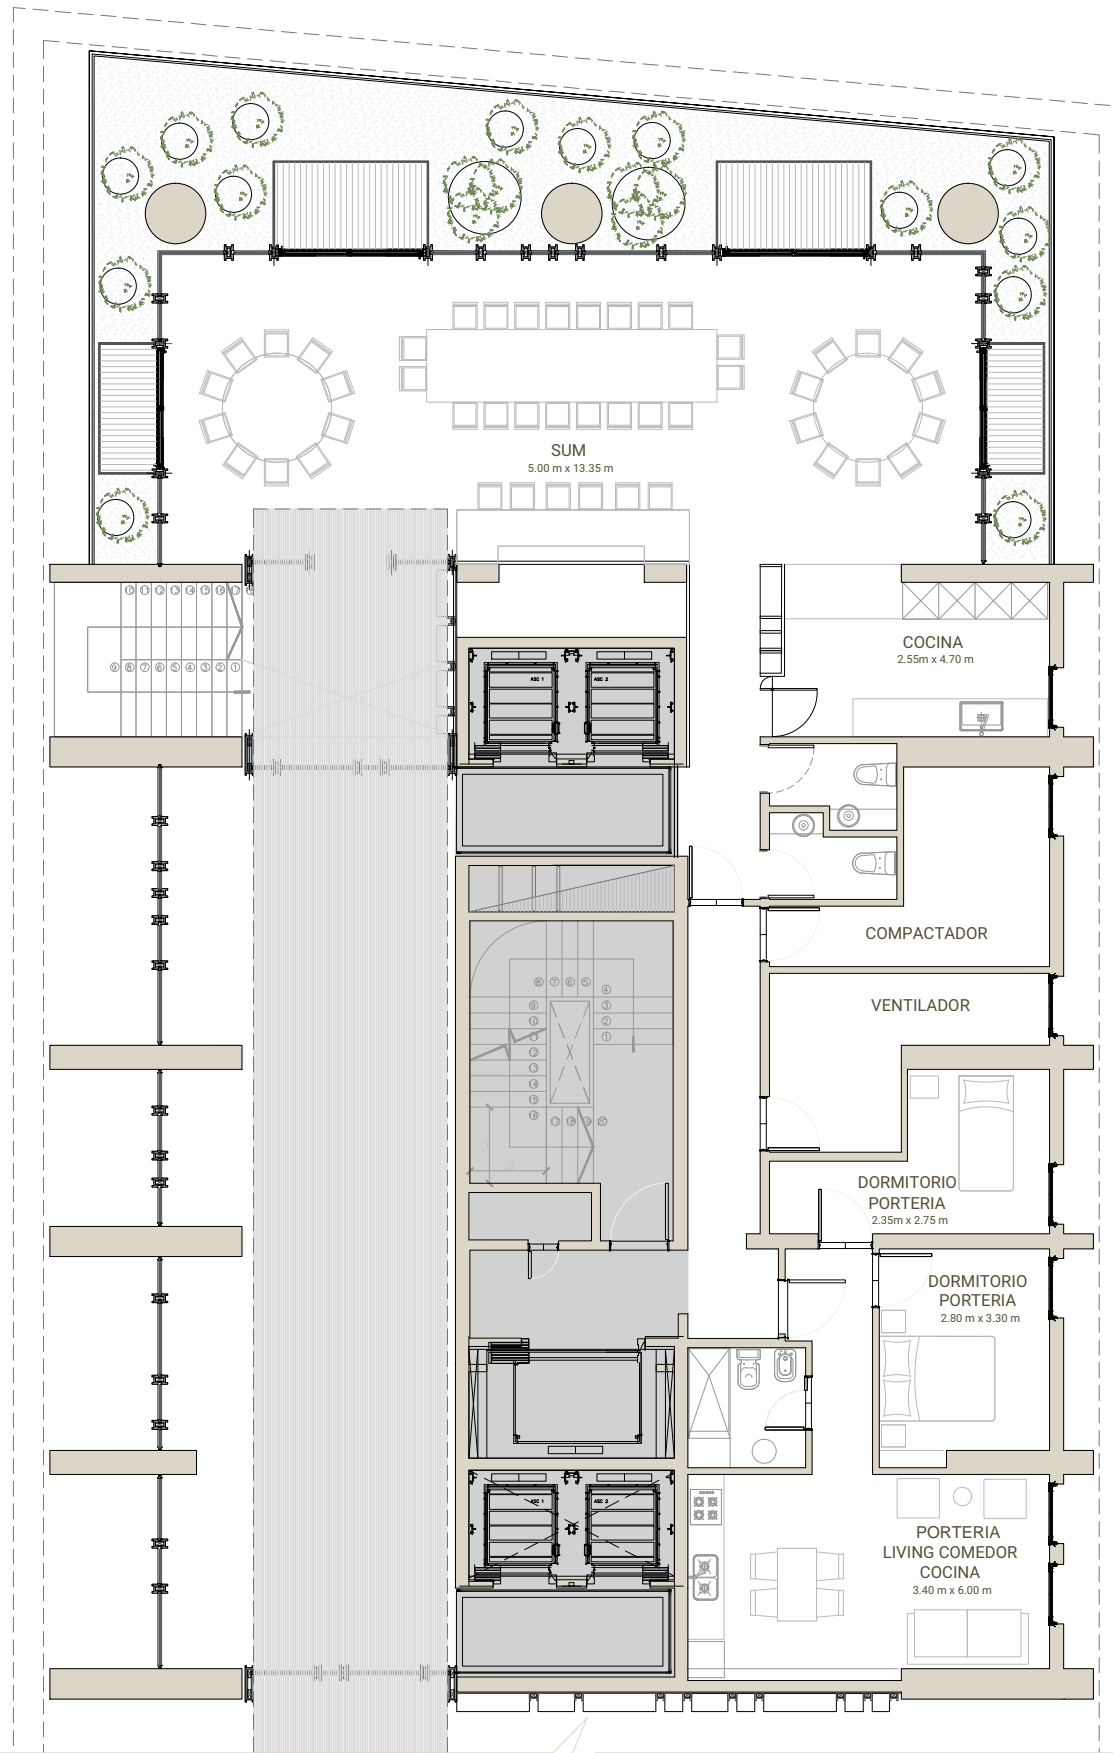

PLANTA ENTREPISO
SUM

PLANTA 22° PARRILLERO

ESC. 1:125